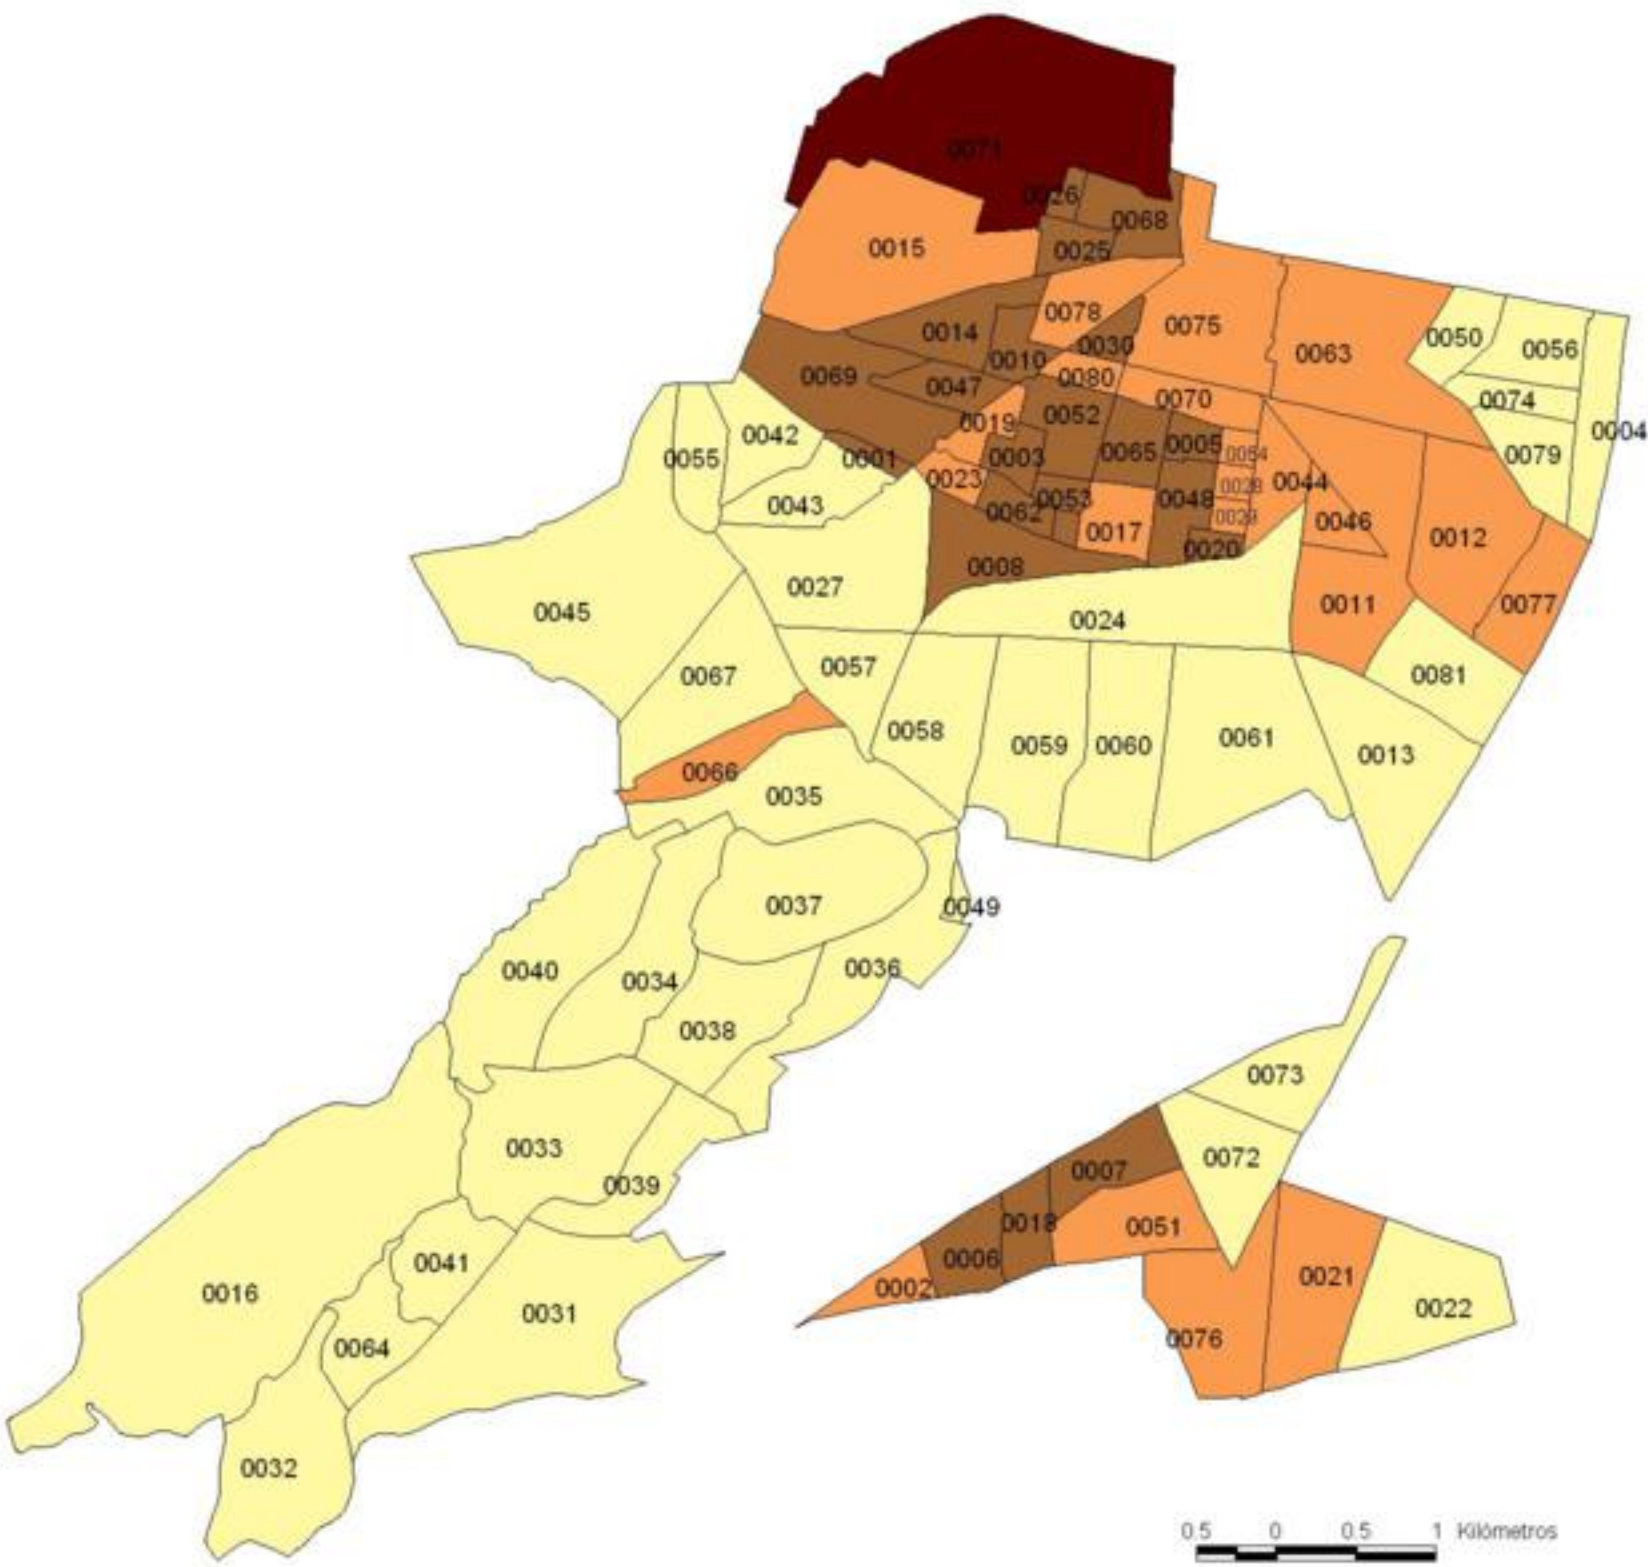

EVALUA DF
Consejo de Evaluación del
Desarrollo Social del
Distrito Federal

**INDICE DE DESARROLLO SOCIAL
POR COLONIA
DELEGACIÓN MIGUEL HIDALGO
2005**

Grado de Desarrollo Social

- Muy Bajo
- Bajo
- Medio
- Alto
- Sin dato
- Limite de colonia

Fuente: Elaboración propia con datos de Seduvi e INEGI.